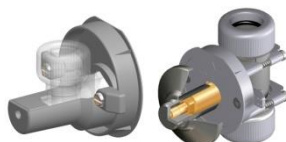

SDP inbouwbehuizing kunststof:

SDP inbouwbehuizing kunststof	69614084