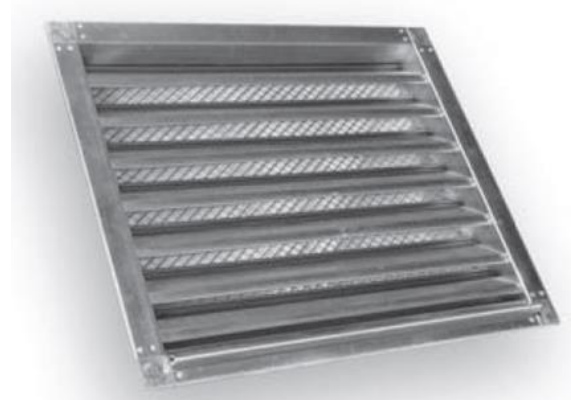

De aluminium contraroterende kleppen (ACRK) kunnen met of zonder motor worden vervaardigd. Standaard nemen we vaak een 24V-motor welke een 0-10V-aansturing heeft. Afwijkingen hierop zijn op aanvraag leverbaar.

Een ACRK kan worden voorzien van een AVBR (aluminium vast buitenluchtrooster) voor bescherming tegen weersinvloeden. Deze inlaatroosters zorgen voor regeninslagvrije ventilatieopeningen.

Contraroterende kleppen en buitenluchtroosters zijn op maat te leveren. Hieronder een overzicht met enkele standaardmaten.

Overige maten en opties zoals vogelgaas zijn op aanvraag leverbaar.

AVBR