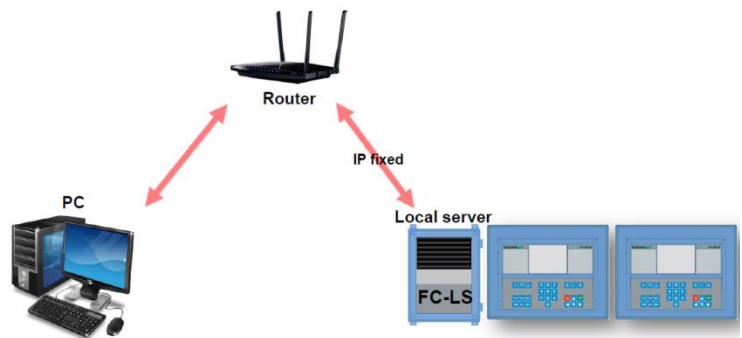

Algemeen:

Gateway IP-485:

- VPN-beveiligde verbinding
- SSL-certificaat
- perfecte communicatie met de Stienen klimaatcomputers en het datacenter
- virusvrij
- bufferen van nieuwe informatie bij het wegvallen van de internetverbinding
- signaal wanneer connectie met klimaatcomputer of datacenter wegvalt
- signaal wanneer internetverbinding uitvalt
- nieuwe regelaars gemakkelijk aan te sluiten op de bestaande IP-485

Let op:

Om de software te kunnen installeren dient de klant een account te hebben bij een algemeen datacenter (artikel WSDB-BP) of het Stienen center (artikel WSDB-BPST).

De software zal op afstand bij het datacenter worden geïnstalleerd. Het installeren en inrichten van de server zal worden uitgevoerd op basis van nacalculatie.

Local server:

Naast de mogelijkheid om met een 'cloud' te werken, bieden wij u ook de mogelijkheid van een industriële server op locatie. Deze local server wordt dan voorzien van het FarmConnect-programma en op uw bedrijf geplaatst, waardoor deze kan worden opgenomen in uw thuisnetwerk. Met de juiste configuratie en instellingen kan dan middels dit netwerk het FarmConnect-programma benaderd worden.