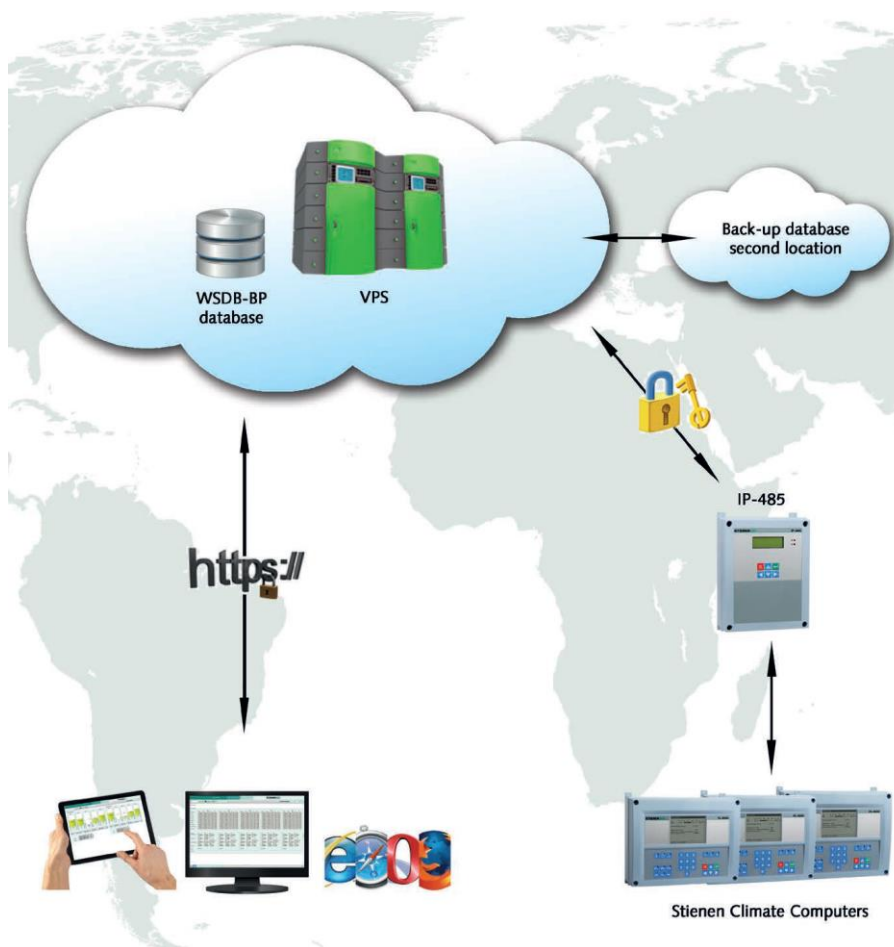

FarmConnect

Cloud Computing System van Stienen

Kenmerken:

- overall ter wereld 'connected' met uw bedrijf
- verbinding maken met behulp van een webbrowser
- geen lokale software nodig
- centrale dataopslag en back-up van meerdere locaties
- verschillende gebruikersniveaus
- klantspecifieke gebruikersschermen
- Remote Service Support
- beveiligde communicatie met de Stienen klimaatcomputers

Algemeen:

Gateway IP-485:

- VPN-beveiligde verbinding
- SSL-certificaat
- perfecte communicatie met de Stienen klimaatcomputers en het datacenter
- virusvrij
- bufferen van nieuwe informatie bij het wegvallen van de internetverbinding
- signaal wanneer connectie met klimaatcomputer of datacenter wegvalt
- signaal wanneer internetverbinding uitvalt
- nieuwe regelaars gemakkelijk aan te sluiten op de bestaande IP-485

Het innovatieve Cloud Computing System van Stienen:

Door middel van de IP-485 gateway heeft u op iedere plek ter wereld beschikking over uw bedrijfsdata. Alle managementinformatie uit de procescomputers wordt via een VPN-beveiligde verbinding opgeslagen bij het datacenter in de 'cloud'.

Local server:

Naast de mogelijkheid om met een 'cloud' te werken, bieden wij u ook de mogelijkheid van een industriële server op locatie. Deze local server wordt dan voorzien van het FarmConnect-programma en op uw bedrijf geplaatst, waardoor deze kan worden opgenomen in uw thuisnetwerk. Met de juiste configuratie en instellingen kan dan middels dit netwerk het FarmConnect-programma benaderd worden.