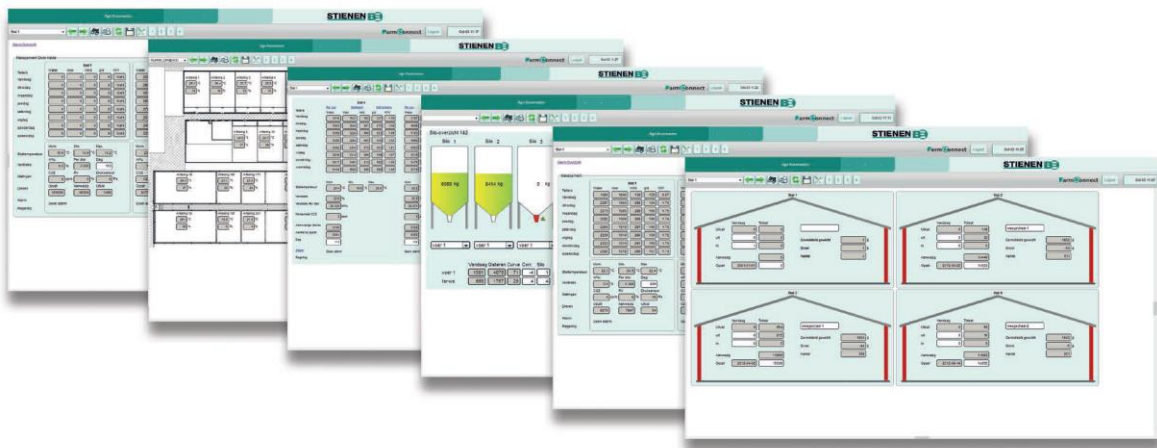

Het innovatieve Cloud Computing System van Stienen:

Door middel van de IP-485 gateway heeft u op iedere plek ter wereld beschikking over uw bedrijfsdata. Alle managementinformatie uit de procescomputers wordt via een VPN-beveiligde verbinding opgeslagen bij het datacenter in de 'cloud'.

Via een webbrowser kunt u hier inloggen en beschikt u over uw bedrijfsgegevens. Doordat deze gegevens - eventueel van verschillende locaties - gecentraliseerd zijn, heeft u meteen een compleet overzicht. Klantspecifieke gebruikersschermen zorgen voor een snelle en gemakkelijke implementatie van het nieuwe systeem. FarmConnect geeft u zo de mogelijkheid uw bedrijf zonder problemen aan te sturen, waar ook ter wereld.

Let op:

Om de software te kunnen installeren dient de klant een account te hebben bij een algemeen datacenter (artikel WSDB-BP) of het Stienen center (artikel WSDB-BPST).

De software zal op afstand bij het datacenter worden geïnstalleerd. Het installeren en inrichten van de server zal worden uitgevoerd op basis van nacalculatie.