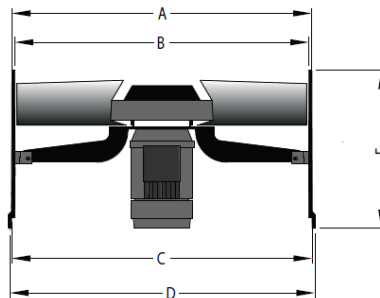

SGS-71H-VAR 82H-VAR 92H-VAR