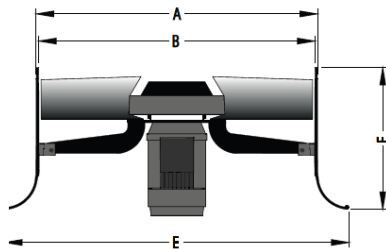

Afmetingen SGS-ventilatoren in mm:

Type	A	B	C	D	E	F
SGS-71H-VAR	729	716	730	747	-	430
SGS-71H	729	716	-	-	872	412
SGS-82H-VAR	818	802	818	835	-	430
SGS-82H	818	802	-	-	1000	412
SGS-92H-VAR	930	920	931	947	-	430
SGS-92H	930	920	-	-	1116	412