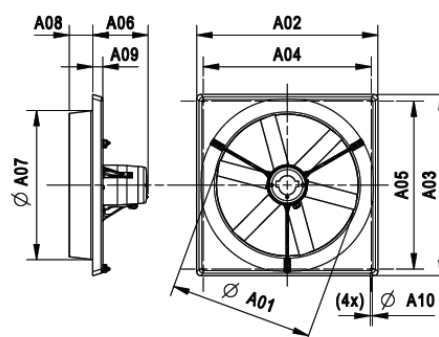

Figuur 2

Omschrijving:

Artikelcode:

Multifan Ventilator standaard Q (230V), 4WS20	30050200
Multifan Ventilator standaard Q (230V), 4WS25	30050250
Multifan Ventilator standaard Q (230V), 2E30	30010130
Multifan Ventilator standaard Q (230V), 4E30	30100300
Multifan Ventilator standaard Q (230V), 4E35	30100350
Multifan Ventilator standaard Q (230V), 4E40	30100400
Multifan Ventilator standaard Q (230V), 4E45	30100450
Multifan Ventilator standaard Q (230V), 4E50	30100500
Multifan Ventilator standaard Q (230V), 4E63 niet regelbaar	30100630

Multifan Ventilator standaard Q (230V), 6E56	31100560
Multifan Ventilator standaard Q (230V), 6E63	31100630
Multifan Ventilator standaard Q (230V), 6E71	31100710
Multifan Ventilator standaard Q (230V), 6E92	31100920