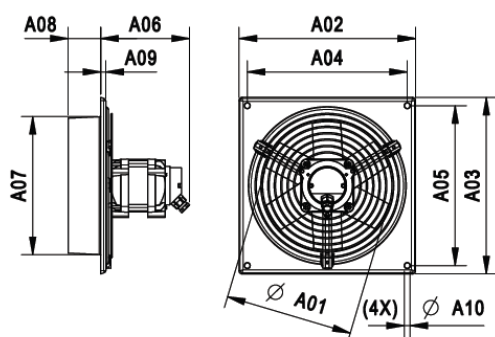

@energyline

Technische gegevens:

Type	Ø mm	RPM omw/min.	Vermogen Watt	W/1000 m ³ /h	Geluids-niveau dB(A)	Regelbaarheid E/T	Inom Amp	Imax Amp	Konden-sator uF/400
4WS20	200	1.400	60	92,3	43	E/T	0,5	0,5	-
4WS25	250	1.350	100	83,3	45	E/T	0,7	0,7	-
2E30	300	2.750	360	97,3	61	E/T	1,6	1,7	8
4E30	300	1.400	100	42,6	44	E/T	0,5	0,6	3
4E35	350	1.400	160	45,7	47	E/T	0,9	1,1	4
4E40	400	1.350	230	47,4	50	E/T	1,1	1,2	6
4E45	450	1.400	300	47,2	52	E/T	1,4	1,6	8
4E50	500	1.400	450	53,6	55	E/T	1,9	2,1	12
4E63	630	1.310	1.400	83,8	68	niet regelbaar	6,3	6,9	25
6E56	560	940	460	50,5	52	E/T	2,3	2,8	16
6E63	630	910	590	48,1	55	E/T	2,7	3,5	16
6E71	710	910	590	43,0	60	E/T	2,8	3,5	16
6E92	920	935	650	36,0	61	E/T	2,9	3,8	16

Afmetingen (in mm):

Waaier-diameter	Figuur	A01	A02	A03	A04	A05	A06	A07	A08	A09	A10
200	1	200	276	276	250	250	139	216	51	8	9
250	1	250	326	326	300	300	149	266	51	8	9
300	2	312	443	443	395	395	192	340	84	36	8
350	2	362	493	493	445	445	192	390	84	36	8
400	2	415	543	543	495	495	192	440	84	36	8
450	2	460	593	593	545	545	192	490	84	36	8
500	2	512	648	648	600	600	192	540	84	36	8
560	2	574	700	700	640	640	247	600	105	40	10
630	2	646	775	775	715	715	247	670	105	40	10
710	2	712	850	850	790	790	247	740	105	40	10
920	2	915	1005	1005	947	947	247	940	93	40	10