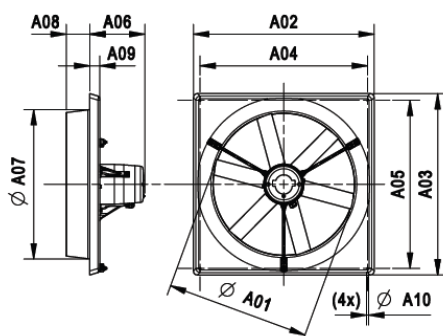

### Capaciteit (m<sup>3</sup>/h):

Type	0 Pa	30 Pa	50 Pa	80 Pa	100 Pa	150 Pa
2D30	3.700	3.550	3.400	3.200	3.050	2.500
4D30	2.300	2.000	1.700	-	-	-
4D35	3.500	3.150	2.900	-	-	-
4D40	4.750	4.250	3.900	3.050	-	-
4D45	6.400	5.850	5.400	4.500	-	-
4D50	8.350	7.700	7.150	6.300	5.450	-
4D56	12.700	11.900	11.300	10.500	9.950	-
4D63	17.700	16.800	16.200	15.300	14.700	12.900
4D71	21.200	20.200	19.500	18.400	17.600	15.700
6D45-6PP-40	4.900	4.300	3.700	-	-	-
6D50	6.250	5.500	4.650	-	-	-
6D56	8.450	7.400	6.500	-	-	-
6D63-5PP-40	12.200	11.100	10.300	8.700	-	-
6D71	15.500	14.100	13.100	11.300	9.350	-
6D92	20.400	18.100	16.200	13.200	-	-
6D92-3PG-28	24.500	22.600	20.500	17.300	14.300	-

**Maatvoering (in mm):**

Waaier- diameter	A01	A02	A03	A04	A05	A06	A07	A08	A09	A10
300	312	443	443	395	395	192	340	84	36	8
350	362	493	493	445	445	192	390	84	36	8
400	415	543	543	495	495	192	440	84	36	8
450	460	593	593	545	545	192	490	84	36	8
500	512	648	648	600	600	192	540	84	36	8
560	574	700	700	640	640	247	600	105	40	10
630	646	775	775	715	715	247	670	105	40	10
710	712	850	850	790	790	247	740	105	40	10
920	915	1005	1005	947	947	247	940	93	40	10