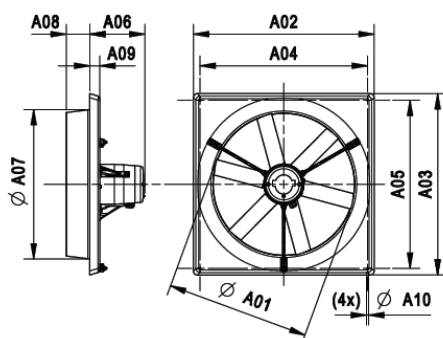

@energyline

Technische gegevens:

Type	Ø mm	RPM omw/min.	Vermogen Watt	W/ 1000 m ³ /h	Geluids-niveau dB(A)	Regelbaarheid T/F	Inom Amp	Imax Amp
4D30-6PP-40	300	1.450	90	39,1	55	T/F	0,5/0,3	0,5/0,3
2D35-3PP-30	350	2.700	380	78,4	44	T/F	1,4/0,8	1,4/0,8
4D35-6PP-40	350	1.450	160	45,7	58	T/F	0,9/0,5	0,9/0,5
4D40-6PP-40	400	1.350	210	44,7	-	T/F	1,0/0,6	1,0/0,6
4D45-6PP-40	450	1.350	290	45,3	63	T/F	1,2/0,7	1,2/0,7
4D50-6PP-40	500	1.400	380	45,5	66	T/F	1,8/1,1	1,9/1,1
4D56-4PG-38	560	1.455	950	72,5	-	F	3,6/2,1	3,8/2,2
4D63-4PG-33	630	1.440	1.100	69,2	-	F	3,9/2,3	4,2/2,4
4D71-4PG-38	710	1.435	1.150	65,7	-	F	3,9/2,2	4,3/2,5
6D50-6PG-40	500	965	210	32,1	-	F	0,9/0,6	1,0/0,6
6D56-6PG-40	560	955	290	33,1	-	F	1,1/0,6	1,2/0,7
6D63-5PG-40	630	905	560	45,9	65	T/F	2,1/1,2	2,5/1,5
6D71-5PG-40	710	895	760	48,4	-	T/F	2,6/1,5	2,7/1,6
6D92-3PG-23	920	895	670	32,8	72	T/F	2,4/1,4	2,7/1,5
6D92-3PG-28	920	905	1.050	42,9	-	T/F	4,1/2,4	5,0/2,9

Maatvoering (in mm):

Waaier- diameter	A01	A02	A03	A04	A05	A06	A07	A08	A09	A10
300	312	443	443	395	395	192	340	84	36	8
350	362	493	493	445	445	192	390	84	36	8
400	415	543	543	495	495	192	440	84	36	8
450	460	593	593	545	545	192	490	84	36	8
500	512	648	648	600	600	192	540	84	36	8
560	574	700	700	640	640	247	600	105	40	10
630	646	775	775	715	715	247	670	105	40	10
710	712	850	850	790	790	247	740	105	40	10
920	915	1005	1005	947	947	247	940	93	40	10