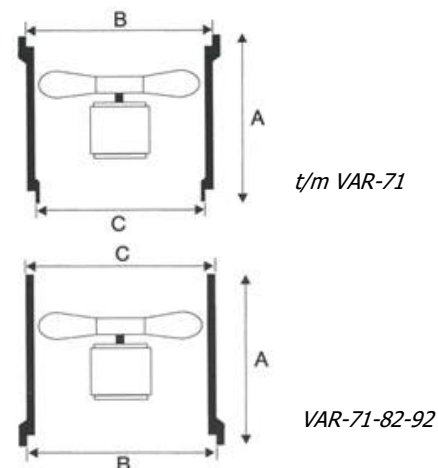

Type	A	B	C
VAR-35	285	371	345
VAR-40	285	421	395
VAR-45	285	474	445
VAR-50	285	522	492
VAR-56	380	582	564
VAR-63	380	656	627
VAR-71*	430	731	729
VAR-82*	430	820	816
VAR-92*	430	932	929

* de VAR 71 t/m 92 zijn standaard niet voorzien van bevestigingspunten voor een ventilator.