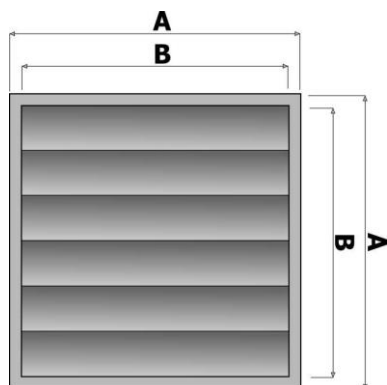

Afmetingen jalouzieklep:

Type	Waaier-diameter	Lamelbreedte (mm)	A	B
Kunststof jalouzie VK, 20	200	60	278	208
Kunststof jalouzie VK, 25	250	60	330	260
Kunststof jalouzie VK, 30	300	60	382	312
Kunststof jalouzie VK, 35	350	60	434	364
Kunststof jalouzie VK, 40	400	60	486	416
Kunststof jalouzie VK, 45	450	60	538	468
Kunststof jalouzie VK, 50	500	60	590	520
Kunststof jalouzie VK, 56	560	60	642	572
Kunststof jalouzie VK, 63*	630	80	720	650
Kunststof jalouzie VK, 71*	710	80	792	722
Kunststof jalouzie VK, 82*	820	80	936	866
Kunststof jalouzie VK, 92*	920	80	1.008	938

* De kunststof jalouzieën VK 63, 71, 82, 92 zijn voorzien van een tussenstijl.