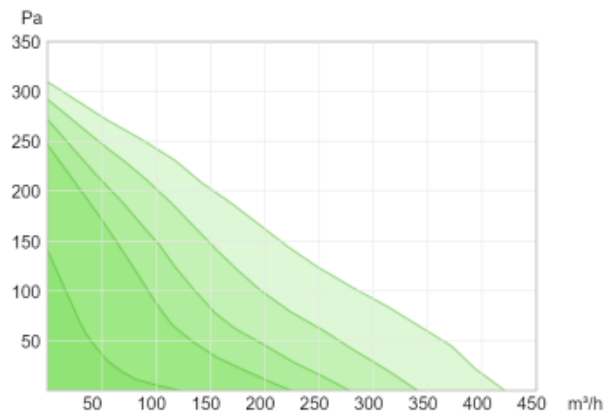

De ventilator is te regelen met een elektronische regelaar, handbediende stappenregelaar of volautomatisch op basis van temperatuur, luchtvochtigheid, CO₂-detectie en dergelijke.

Kenmerken:

- wisselstroom
- beschikbaar in diameters 100 t/m 315 mm
- metalen behuizing (gegalvaniseerd plaatstaal)
- luchtstroom tot 1.370 m³/h
- gemakkelijk te monteren in elke positie
- achterwaarts gebogen waaier (waardoor er minder snel vervuiling op zal treden)
- zeer compacte bouw
- gemakkelijk te (de)monteren door toepassing van handige klembanden
- lage omgevingstemperaturen
- voldoet aan ERP 2015

Technische gegevens:

	100 LD	125 LD	160 LD	200 LD	250 LD	315 LD
Stroomnetvoorziening:	230 Volt	230 Volt	230 Volt	230 Volt	230 Volt	230 Volt
Voedingsspanning:	50-60 Hz	50-60 Hz	50-60 Hz	50-60 Hz	50-60 Hz	50-60 Hz
Vermogen:	0,074 kW	0,05 kW	0,106 kW	0,135 kW	0,132 kW	0,238 kW
Stroom:	0,31 A	0,32 A	0,45 A	0,56 A	0,96 A	1,06 A
Snelheid:	2800 min ⁻¹	2800 min ⁻¹	2800 min ⁻¹	2660 min ⁻¹	2460 min ⁻¹	2600 min ⁻¹
Maximale luchtstroom:	379 m ³ /h	421 m ³ /h	866 m ³ /h	1007 m ³ /h	967 m ³ /h	1263 m ³ /h
Temperatuur lucht:	-40 / 55 °C	-40 / 55 °C	-40 / 55 °C	-40 / 55 °C	-40 / 55 °C	-40 / 55 °C
Beschermklasse motor:	IP44	IP44	IP44	IP44	IP44	IP44
Beschermklasse kast:	IP55	IP55	IP55	IP55	IP55	IP55

Capaciteitsgrafieken:

VKAP 100 LD

VKAP 125 LD

VKAP 160 LD

VKAP 200 LD

VKAP 250 LD

VKAP 315 LD

Afmetingen: