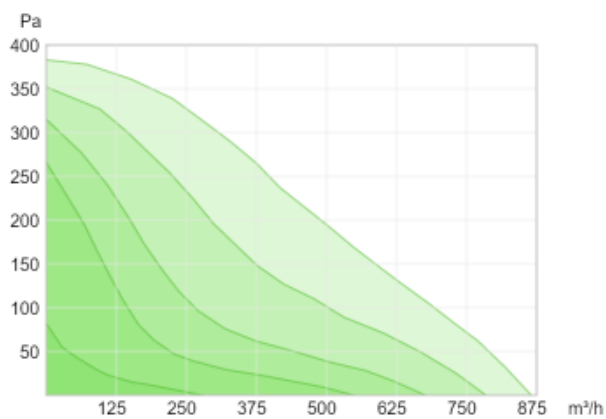

De ventilator is te regelen met een elektronische regelaar, handbediende stappenregelaar of volautomatisch op basis van temperatuur, luchtvochtigheid, CO₂-detectie en dergelijke.

Kenmerken:

- wisselstroom
- beschikbaar in diameters 100 t/m 315 mm
- metalen behuizing (gegalvaniseerd plaatstaal)
- luchtstroom tot 1.370 m³/h
- gemakkelijk te monteren in elke positie
- achterwaarts gebogen waaier (waardoor er minder snel vervuiling op zal treden)
- zeer compacte bouw
- gemakkelijk te (de)monteren door toepassing van handige klembanden
- lage omgevingstemperaturen
- voldoet aan ERP 2015

Technische gegevens:

	100 LD	125 LD	160 LD	200 LD	250 LD	315 LD
Stroomnetvoorziening:	230 Volt	230 Volt	230 Volt	230 Volt	230 Volt	230 Volt
Voedingsspanning:	50-60 Hz	50-60 Hz	50-60 Hz	50-60 Hz	50-60 Hz	50-60 Hz
Vermogen:	0,074 kW	0,05 kW	0,106 kW	0,135 kW	0,132 kW	0,238 kW
Stroom:	0,31 A	0,32 A	0,45 A	0,56 A	0,96 A	1,06 A
Snelheid:	2800 min ⁻¹	2800 min ⁻¹	2800 min ⁻¹	2660 min ⁻¹	2460 min ⁻¹	2600 min ⁻¹
Maximale luchtstroom:	379 m ³ /h	421 m ³ /h	866 m ³ /h	1007 m ³ /h	967 m ³ /h	1263 m ³ /h
Temperatuur lucht:	-40 / 55 °C	-40 / 55 °C	-40 / 55 °C	-40 / 55 °C	-40 / 55 °C	-40 / 55 °C
Beschermklasse motor:	IP44	IP44	IP44	IP44	IP44	IP44
Beschermklasse kast:	IP55	IP55	IP55	IP55	IP55	IP55

Capaciteitsgrafieken:

VKAP 100 LD

VKAP 125 LD

VKAP 160 LD

VKAP 200 LD

VKAP 250 LD

VKAP 315 LD

Afmetingen: