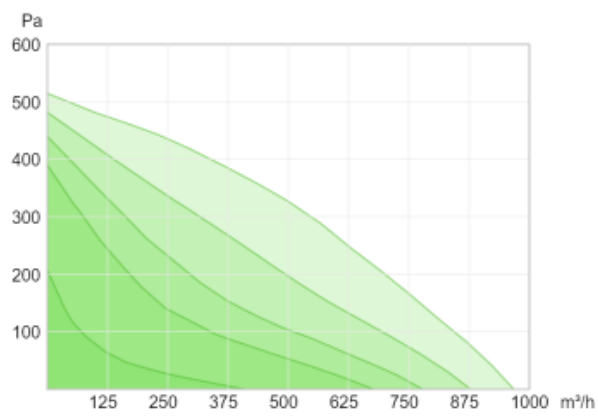

Capaciteitsgrafieken:

VKAP 100 LD

VKAP 125 LD

VKAP 160 LD

VKAP 200 LD

VKAP 250 LD

VKAP 315 LD

Afmetingen:

	B	C	ØD	Ød	E
VKAP 100 LD:	189 mm	152 mm	244 mm	100 mm	287 mm
VKAP 125 LD:	182 mm	143 mm	243 mm	125 mm	286 mm
VKAP 160 LD:	217 mm	166 mm	344 mm	160 mm	387 mm
VKAP 200 LD:	231 mm	179 mm	344 mm	200 mm	387 mm
VKAP 250 LD:	230 mm	167 mm	344 mm	250 mm	387 mm
VKAP 315 LD:	256 mm	188 mm	402 mm	315 mm	444 mm