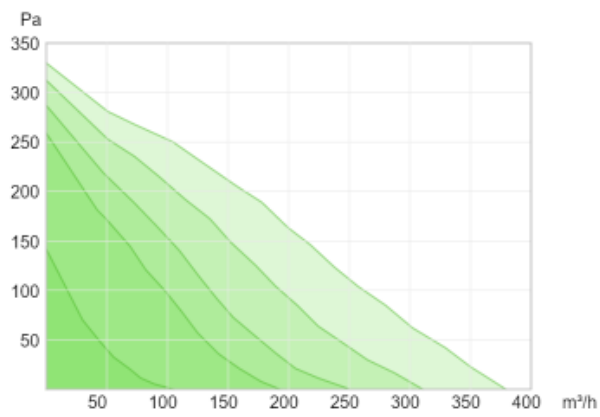

Capaciteitsgrafieken:

VKAP 100 LD