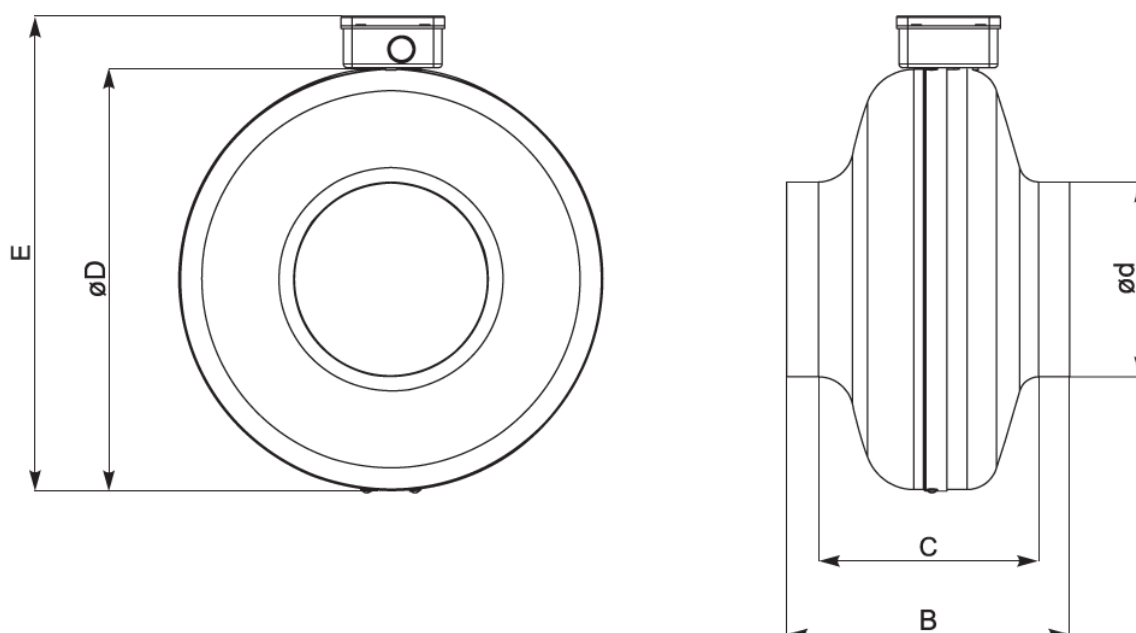

Capaciteitsgrafieken:

VKAP 100 LD

VKAP 125 LD

VKAP 160 LD

VKAP 200 LD

VKAP 250 LD

VKAP 315 LD

Afmetingen:

	B	C	ØD	Ød	E
VKAP 100 LD:	189 mm	152 mm	244 mm	100 mm	287 mm
VKAP 125 LD:	182 mm	143 mm	243 mm	125 mm	286 mm
VKAP 160 LD:	217 mm	166 mm	344 mm	160 mm	387 mm
VKAP 200 LD:	231 mm	179 mm	344 mm	200 mm	387 mm
VKAP 250 LD:	230 mm	167 mm	344 mm	250 mm	387 mm
VKAP 315 LD:	256 mm	188 mm	402 mm	315 mm	444 mm