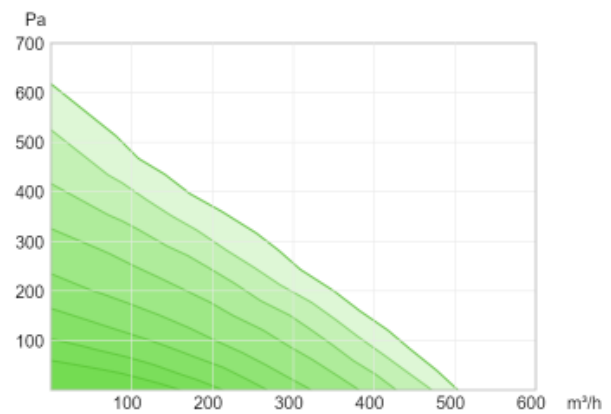

De ventilator is te regelen met een elektronische regelaar, handbediende stappenregelaar of volautomatisch op basis van temperatuur, luchtvochtigheid, CO₂-detectie en dergelijke.

Kenmerken:

- gelijkstroom
- beschikbaar in diameters 100 t/m 315 mm
- metalen behuizing (gegalvaniseerd plaatstaal)
- luchtstroom tot 1.320 m³/h
- gemakkelijk te monteren in elke positie
- achterwaarts gebogen waaier (waardoor er minder snel vervuiling op zal treden)
- zeer compacte bouw
- gemakkelijk te (de)monteren door toepassing van handige klembanden
- lage omgevingstemperaturen
- energie-efficiënt
- voldoet aan ERP 2015

Capaciteitsgrafieken:

VKA 125 EKO

VKA 160 EKO

VKA 200 EKO

VKA 250 EKO

VKA 315 EKO

Afmetingen:

	B	C	ØD	Ød	E
VKA 125 EKO:	207 mm	175 ± 2	245 mm	125 mm	290 mm
VKA 160 EKO:	200 mm	160 ± 2	245 mm	160 mm	290 mm
VKA 200 EKO:	240 mm	190 ± 2	345 mm	200 mm	390 mm
VKA 250 EKO:	245 mm	185 ± 2	345 mm	250 mm	390 mm
VKA 315 EKO:	250 mm	180 ± 2	400 mm	315 mm	445 mm