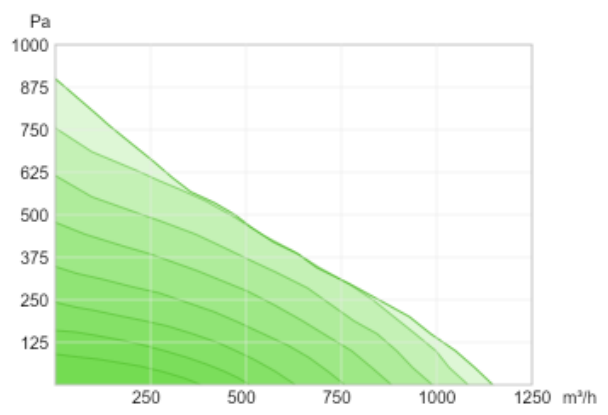

Capaciteitsgrafieken:

VKA 125 EKO

VKA 160 EKO

VKA 200 EKO

VKA 250 EKO

VKA 315 EKO

Afmetingen:

	B	C	ØD	Ød	E
VKA 125 EKO:	207 mm	175 ± 2	245 mm	125 mm	290 mm
VKA 160 EKO:	200 mm	160 ± 2	245 mm	160 mm	290 mm
VKA 200 EKO:	240 mm	190 ± 2	345 mm	200 mm	390 mm
VKA 250 EKO:	245 mm	185 ± 2	345 mm	250 mm	390 mm
VKA 315 EKO:	250 mm	180 ± 2	400 mm	315 mm	445 mm