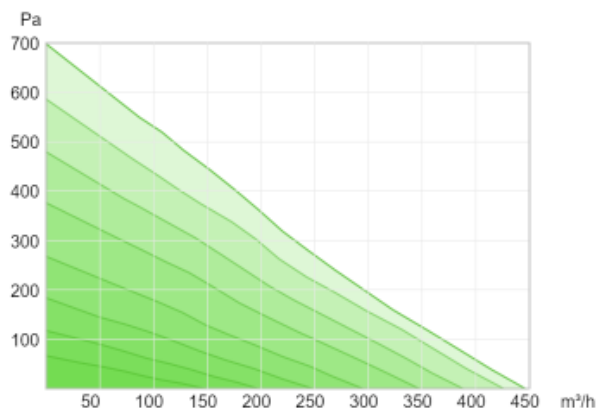

De ventilator is te regelen met een elektronische regelaar, handbediende stappenregelaar of volautomatisch op basis van temperatuur, luchtvochtigheid, CO₂-detectie en dergelijke.

Kenmerken:

- gelijkstroom
- beschikbaar in diameters 100 t/m 315 mm
- metalen behuizing (gegalvaniseerd plaatstaal)
- luchtstroom tot 1.320 m³/h
- gemakkelijk te monteren in elke positie
- achterwaarts gebogen waaier (waardoor er minder snel vervuiling op zal treden)
- zeer compacte bouw
- gemakkelijk te (de)monteren door toepassing van handige klembanden
- lage omgevingstemperaturen
- energie-efficiënt
- voldoet aan ERP 2015

Technische gegevens:

	125 EKO	160 EKO	200 EKO	250 EKO	315 EKO
Stroomnetvoorziening:	230 Volt	230 Volt	230 Volt	230 Volt	230 Volt
Voedingsspanning:	50-60 Hz	50-60 Hz	50-60 Hz	50-60 Hz	50-60 Hz
Vermogen:	0,085 kW	0,083 kW	0,170 kW	0,170 kW	0,166 kW
Stroom:	0,87 A	0,88 A	1,59 A	1,32 A	1,56 A
Snelheid:	3200 min ⁻¹	3200 min ⁻¹	3210 min ⁻¹	3210 min ⁻¹	1320 min ⁻¹
Maximale luchtstroom:	440 m ³ /h	500 m ³ /h	1100 m ³ /h	1150 m ³ /h	1320 m ³ /h
Temperatuur lucht:	-25 / 60 °C	-25 / 60 °C	-25 / 45 °C	-25 / 45 °C	-25 / 60 °C
Beschermklasse motor:	IP54	IP54	IP54	IP54	IP54
Beschermklasse kast:	IP55	IP55	IP55	IP55	IP55

Capaciteitsgrafieken:

VKA 125 EKO

VKA 160 EKO

VKA 200 EKO

VKA 250 EKO

VKA 315 EKO

Afmetingen:

	B	C	ØD	Ød	E
VKA 125 EKO:	207 mm	175 ± 2	245 mm	125 mm	290 mm
VKA 160 EKO:	200 mm	160 ± 2	245 mm	160 mm	290 mm
VKA 200 EKO:	240 mm	190 ± 2	345 mm	200 mm	390 mm
VKA 250 EKO:	245 mm	185 ± 2	345 mm	250 mm	390 mm
VKA 315 EKO:	250 mm	180 ± 2	400 mm	315 mm	445 mm