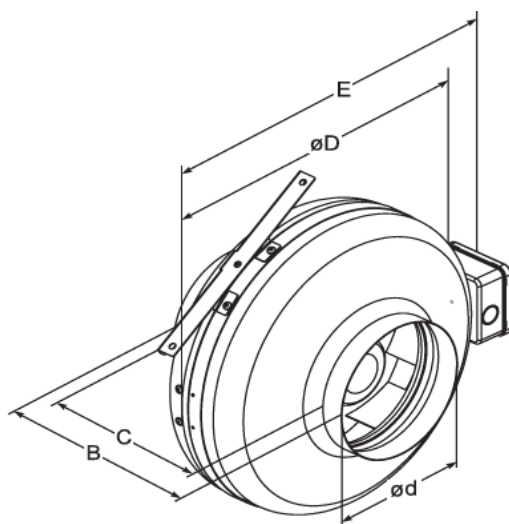

Capaciteitsgrafieken:

VKA 125 EKO

VKA 160 EKO

VKA 200 EKO

VKA 250 EKO

VKA 315 EKO

Afmetingen:

	B	C	ØD	Ød	E
VKA 125 EKO:	207 mm	175 ± 2	245 mm	125 mm	290 mm
VKA 160 EKO:	200 mm	160 ± 2	245 mm	160 mm	290 mm
VKA 200 EKO:	240 mm	190 ± 2	345 mm	200 mm	390 mm
VKA 250 EKO:	245 mm	185 ± 2	345 mm	250 mm	390 mm
VKA 315 EKO:	250 mm	180 ± 2	400 mm	315 mm	445 mm