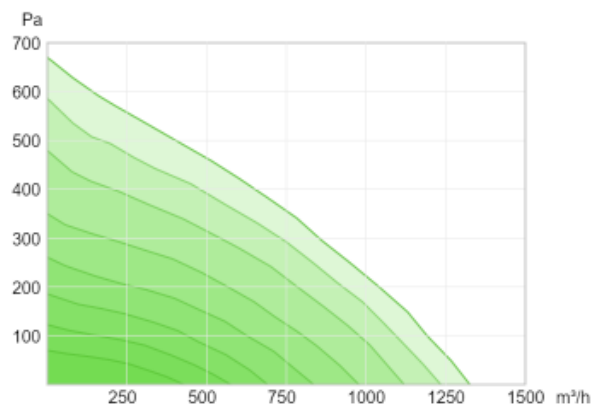

Capaciteitsgrafieken:

VKA 125 EKO

VKA 160 EKO

VKA 200 EKO

VKA 250 EKO

VKA 315 EKO

Afmetingen:

	B	C	ØD	Ød	E
VKA 125 EKO:	207 mm	175 ± 2	245 mm	125 mm	290 mm
VKA 160 EKO:	200 mm	160 ± 2	245 mm	160 mm	290 mm
VKA 200 EKO:	240 mm	190 ± 2	345 mm	200 mm	390 mm
VKA 250 EKO:	245 mm	185 ± 2	345 mm	250 mm	390 mm
VKA 315 EKO:	250 mm	180 ± 2	400 mm	315 mm	445 mm