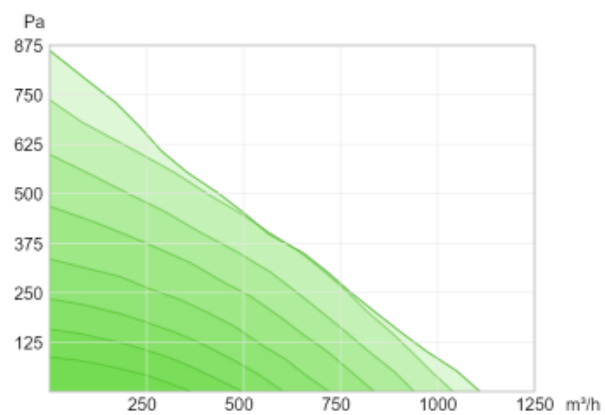

Technische gegevens:

	125 EKO	160 EKO	200 EKO	250 EKO	315 EKO
Stroomnetvoorziening:	230 Volt	230 Volt	230 Volt	230 Volt	230 Volt
Voedingsspanning:	50-60 Hz	50-60 Hz	50-60 Hz	50-60 Hz	50-60 Hz
Vermogen:	0,085 kW	0,083 kW	0,170 kW	0,170 kW	0,166 kW
Stroom:	0,87 A	0,88 A	1,59 A	1,32 A	1,56 A
Snelheid:	3200 min ⁻¹	3200 min ⁻¹	3210 min ⁻¹	3210 min ⁻¹	1320 min ⁻¹
Maximale luchtstroom:	440 m ³ /h	500 m ³ /h	1100 m ³ /h	1150 m ³ /h	1320 m ³ /h
Temperatuur lucht:	-25 / 60 °C	-25 / 60 °C	-25 / 45 °C	-25 / 45 °C	-25 / 60 °C
Beschermklasse motor:	IP54	IP54	IP54	IP54	IP54
Beschermklasse kast:	IP55	IP55	IP55	IP55	IP55

Capaciteitsgrafieken:

VKA 125 EKO

VKA 160 EKO

VKA 200 EKO

VKA 250 EKO

VKA 315 EKO

Afmetingen:

	B	C	ØD	Ød	E
VKA 125 EKO:	207 mm	175 ± 2	245 mm	125 mm	290 mm
VKA 160 EKO:	200 mm	160 ± 2	245 mm	160 mm	290 mm
VKA 200 EKO:	240 mm	190 ± 2	345 mm	200 mm	390 mm
VKA 250 EKO:	245 mm	185 ± 2	345 mm	250 mm	390 mm
VKA 315 EKO:	250 mm	180 ± 2	400 mm	315 mm	445 mm