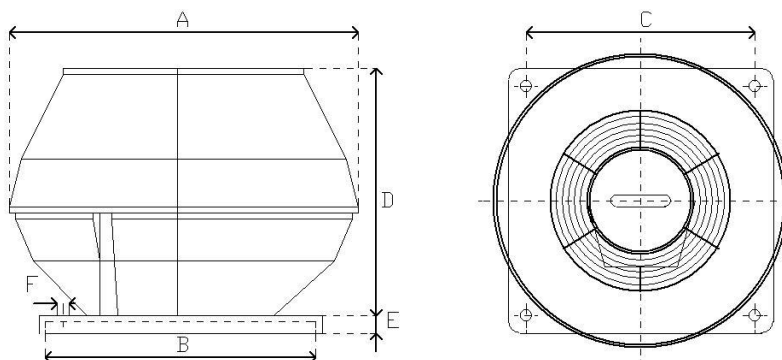

Capaciteitsgrafieken:

Maatvoering:
Technische gegevens:

Type:	A	B	C	D	E	F	Waaier diam. (mm)	Omw./min.	Cap. bij 0 Pa (m ³ /h)	Volt	Amp	[P]	dB(A)*	Instel. MBS (A)
4E30	556	450	380	410	30	9	315	1400	1729	230	1,1	237	58	1,3
4D30	556	450	380	410	30	9	315	1400	1729	400	0,6	225	58	0,7
4E40	656	545	476	465	40	13	400	1400	3293	230	2,2	443	62	2,6
4D40	656	545	476	465	40	13	400	1400	3293	400	1,1	414	62	1,2