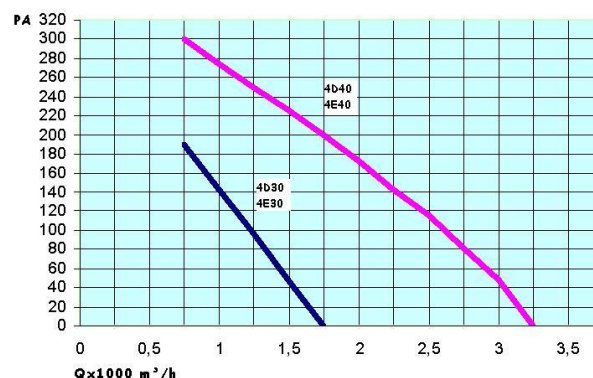

Capaciteitsgrafieken:

Maatvoering:
Technische gegevens:

Type:	A	B	C	D	E	F	Waaier diam. (mm)	Omw./min.	Cap. bij 0 Pa (m ³ /h)	Volt	Amp	[P]	dB(A)*	Instel. MBS (A)
4E30	556	450	380	410	30	9	315	1400	1729	230	1,1	237	58	1,3
4D30	556	450	380	410	30	9	315	1400	1729	400	0,6	225	58	0,7
4E40	656	545	476	465	40	13	400	1400	3293	230	2,2	443	62	2,6
4D40	656	545	476	465	40	13	400	1400	3293	400	1,1	414	62	1,2