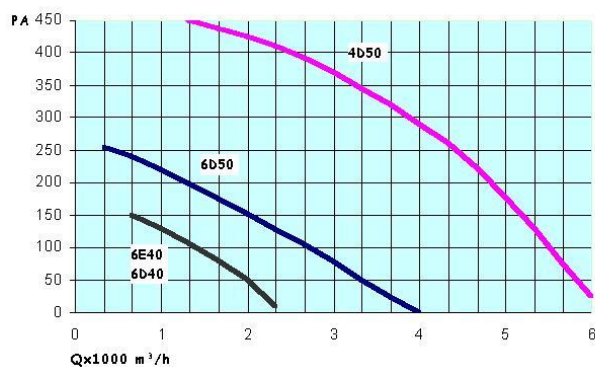

Capaciteitsgrafieken: