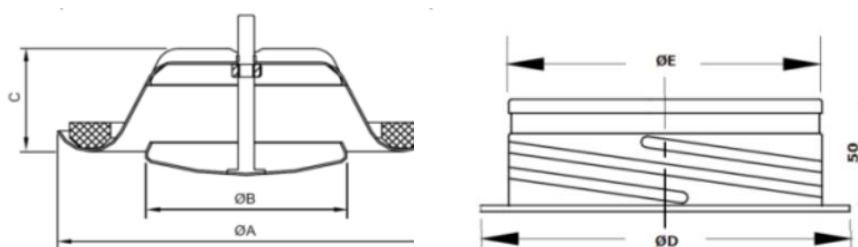

DVS

DVSC

DVS-P

DVSC-P

Kenmerken:

- goede instelmogelijkheden
- laag geluidsniveau
- snel en eenvoudig te installeren
- luchtstroom eenvoudig te meten

Technische gegevens:	DVS	DVSC	DVS-P	DVSC-P
Materiaal ventiel:	staalplaat	staalplaat	staalplaat	staalplaat
Bescherming tegen corrosie:	poedercoating	poedercoating	poedercoating	poedercoating
Diameterbereik:	80-200 mm	80-200 mm	80-200 mm	80-200 mm
Kleur:	wit (RAL 9010)	wit (RAL 9010)	wit (RAL 9010)	wit (RAL 9010)
Afvoer-/toevoerventiel:	afvoer	afvoer	toevoer	toevoer
Bevestiging:	montagering *	klemveren	montagering *	klemveren
Verpakkingseenheid:	7 per doos	8 per doos	7 per doos	8 per doos

* de montagering wordt meegeleverd

Capaciteit:	DVS	DVSC	DVS-P	DVSC-P
Ø80	60	60	60	60
Ø100	90	90	90	90
Ø125	150	150	150	150
Ø160	200	200	200	200
Ø200	250	250	250	250

Afmeting in mm:

Type	A	B	C	D	E
DVS Ø080	116	60	40	105	79
DVS Ø100	140	75	40	125	99
DVS Ø125	170	99	46	150	124
DVS Ø160	202	119	54	185	159
DVS Ø200	254	157	64	225	119
DVCS Ø080	116	60	40	105	79
DVCS Ø100	140	75	40	125	99
DVCS Ø125	170	99	46	150	124
DVCS Ø150	202	119	54	175	149
DVCS Ø160	202	119	54	185	159
DVCS Ø200	254	157	64	225	119
DVS-P Ø080	116	76	40	105	79
DVS-P Ø100	140	92	40	125	99
DVS-P Ø125	170	111	46	150	124
DVS-P Ø150	202	135	54	175	149
DVS-P Ø160	202	135	54	185	159
DVS-P Ø200	254	194	64	225	199
DVSC-P Ø080	116	76	40	105	79
DVSC-P Ø100	140	92	40	125	99
DVSC-P Ø125	170	111	46	150	124
DVSC-P Ø150	202	135	54	175	149
DVSC-P Ø160	202	135	54	185	159
DVSC-P Ø200	254	194	64	225	199