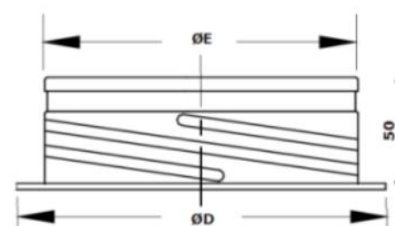

DVS-Y
(luchtafvoer)

DVS-P-Y
(luchttoevoer)

Kenmerken:

- vervaardigd uit AISI304/2B
- goede instelmogelijkheden
- laag geluidsniveau
- snel en eenvoudig te installeren
- luchtstroom eenvoudig te meten
- traploos instelbaar door verstelschaal te draaien
- bevestigen met montagering (meegeleverd)
- kleur: blank rvs
- ook leverbaar met klemveren

Afmetingen:

Type	A	B	C	D	E
DVS-Y Ø100	140	75	40	125	99
DVS-Y Ø125	170	99	46	150	124
DVS-Y Ø160	202	119	54	185	159
DVS-P-Y Ø100	140	92	40	125	99
DVS- P-Y Ø125	170	11	46	150	124
DVS- P-Y Ø160	202	135	54	185	159