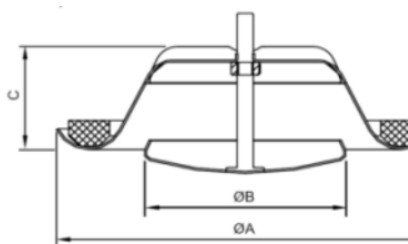

DVS-Y
(luchtafvoer)

DVS-P-Y
(luchttoevoer)

Kenmerken:

- vervaardigd uit AISI304/2B
- goede instelmogelijkheden
- laag geluidsniveau
- snel en eenvoudig te installeren
- luchtstroom eenvoudig te meten
- traploos instelbaar door verstelschaal te draaien
- bevestigen met montagering (meegeleverd)
- kleur: blank rvs
- ook leverbaar met klemveren

Afmetingen:

Type	A	B	C	D	E
DVS-Y Ø100	140	75	40	125	99
DVS-Y Ø125	170	99	46	150	124
DVS-Y Ø160	202	119	54	185	159
DVS-P-Y Ø100	140	92	40	125	99
DVS- P-Y Ø125	170	11	46	150	124
DVS- P-Y Ø160	202	135	54	185	159