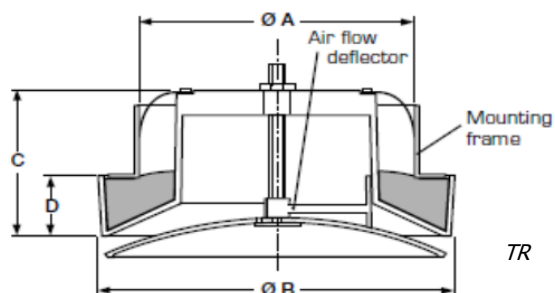

Kenmerken (TR):

- geschikt voor de toevoer van lucht
- eenvoudig te verwijderen voor reiniging
- traploze lucht volumeregeling
- montage met behulp van klemveren
- goede luchtdichte verbinding tussen ventiel en plafond
- ook leverbaar met schone sector (180°, 125H)

Afmetingen in mm:

DAB

DVKR

	A	B	C		
DAB 100	80	150	20		
DAB 125	101	171	20		
	A	B	C	D	E
DVKR 125	167	124,5	52,5	70,5	84,5
DVKR 150	202	149,5	52,5	70,5	84,5
DVKR 160	202	159,5	52,5	70,5	84,5
DVKR 200	240,3	199,5	52,0	70,5	84,5
	A	B	C	D	
TR 125(H)	125	175	71	35	