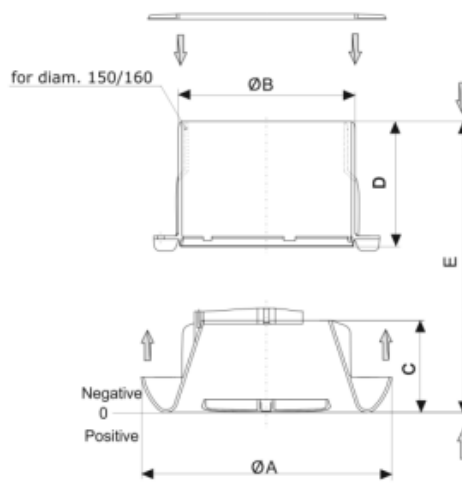

TR toevoerventiel

Kenmerken (DAB):

- geschikt voor zowel de toevoer als de afvoer van lucht
- eenvoudig te verwijderen voor reiniging
- zesvoudig instelbare volumeregeling
- geschikt om direct te monteren in ronde, starre kanalen
- eenvoudige en snelle instelling van de doorstroomhoeveelheid door een zesvoudig instelbare verstelschaal
- optimale afdichting door de combinatie van afdichtingsband en klemveren

Kenmerken (DVKR):

- geschikt voor de afvoer van lucht
- eenvoudig te verwijderen voor reiniging
- traploze lucht volumeregeling
- hoge plafondring met veerbevestiging voor goede luchtstroming en minder lawaai
- goede luchtdichte verbinding tussen aansluitbus en ventiel

Kenmerken (TR):

- geschikt voor de toevoer van lucht
- eenvoudig te verwijderen voor reiniging
- traploze lucht volumeregeling
- montage met behulp van klemveren
- goede luchtdichte verbinding tussen ventiel en plafond
- ook leverbaar met schone sector (180°, 125H)

Afmetingen in mm:

DAB

DVKR

	A	B	C		
DAB 100	80	150	20		
DAB 125	101	171	20		
	A	B	C	D	E
DVKR 125	167	124,5	52,5	70,5	84,5
DVKR 150	202	149,5	52,5	70,5	84,5
DVKR 160	202	159,5	52,5	70,5	84,5
DVKR 200	240,3	199,5	52,0	70,5	84,5
	A	B	C	D	
TR 125(H)	125	175	71	35	