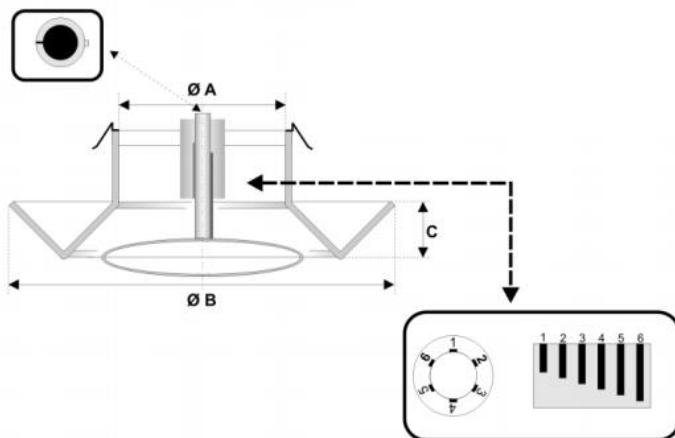

TR toevoerventiel

Kenmerken (DAB):

- geschikt voor zowel de toevoer als de afvoer van lucht
- eenvoudig te verwijderen voor reiniging
- zesvoudig instelbare volumeregeling
- geschikt om direct te monteren in ronde, starre kanalen
- eenvoudige en snelle instelling van de doorstroomhoeveelheid door een zesvoudig instelbare verstelschaal
- optimale afdichting door de combinatie van afdichtingsband en klemveren

Kenmerken (DVKR):

- geschikt voor de afvoer van lucht
- eenvoudig te verwijderen voor reiniging
- traploze lucht volumeregeling
- hoge plafondring met veerbevestiging voor goede luchtstroming en minder lawaai
- goede luchtdichte verbinding tussen aansluitbus en ventiel

Kenmerken (TR):

- geschikt voor de toevoer van lucht
- eenvoudig te verwijderen voor reiniging
- traploze lucht volumeregeling
- montage met behulp van klemveren
- goede luchtdichte verbinding tussen ventiel en plafond
- ook leverbaar met schone sector (180°, 125H)

Afmetingen in mm:

DAB

DVKR

	A	B	C		
DAB 100	80	150	20		
DAB 125	101	171	20		
	A	B	C	D	E
DVKR 125	167	124,5	52,5	70,5	84,5
DVKR 150	202	149,5	52,5	70,5	84,5
DVKR 160	202	159,5	52,5	70,5	84,5
DVKR 200	240,3	199,5	52,0	70,5	84,5
	A	B	C	D	
TR 125(H)	125	175	71	35	