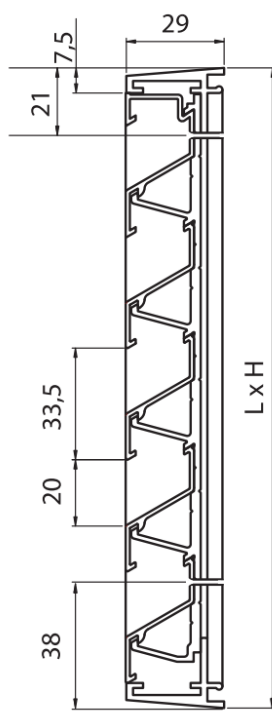

Buitenluchtrooster BLR-1:

- rechthoekig
- aluminium (geanodiseerd)
- inbouw
- standaard maten
- insectengaas achter het rooster
- afstand lamellen hart-op-hart 33 mm

BLR-1

BLR-1-OP

Buitenluchtrooster BLR-1-OP:

- rechthoekig
- aluminium (geanodiseerd)
- muuropbouw met schroeven (inbegrepen)
- standaard maten
- insectengaas achter het rooster
- afstand lamellen hart-op-hart 33 mm
- lamellen onder 45°

BLR-1

BLR-1-OP

Buitenluchtrooster BLR-0:

- rechthoekig
- aluminium (geanodiseerd)
- muuropbouw met zichtbare schroeven (niet inbegrepen)
- standaard maten
- lamellen onder 45°

BLR-0

Afmetingen:	L (mm)	H (mm)	Aeff (m ²)	Q (m ³ /h, 10 Pa)	Q (m ³ /h, circa 2 m/s)
150 x 150	150	150	0,007	70	50
200 x 200	200	200	0,0120	135	100
250 x 250	250	250	0,0240	240	175
340 x 340	340	340	0,0510	510	350
390 x 390	390	390	0,0670	670	480
440 x 440	440	440	0,0960	960	700

Afmetingen:	∅N (mm)	∅N1 (mm)	∅N2 (mm)	L (mm)
100	100	98	126	45
125	125	123	151	45
150	150	148	176/196 *	45
160	160	157	187/207 *	45
200	200	197	226/246 *	45
250	250	248	276/296 *	55
315	315	313	343/363 *	55