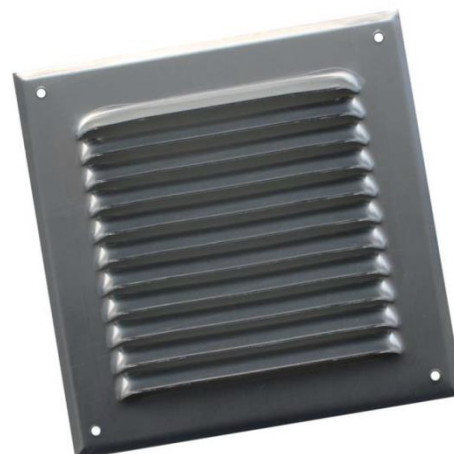

Buitenluchtrooster aluminium

In ons programma vindt u diverse aluminium buitenluchtroosters. Ze zijn allen geschikt voor het regeninslagvrij laten toe- of afvoeren van lucht via de buitengevel van een gebouw.

Buitenluchtrooster BLR-1:

- rechthoekig
- aluminium (geanodiseerd)
- inbouw
- standaard maten
- insectengaas achter het rooster
- afstand lamellen hart-op-hart 33 mm

BLR-1

BLR-1-OP

Buitenluchtrooster BLR-1-OP:

- rechthoekig
- aluminium (geanodiseerd)
- muuropbouw met schroeven (inbegrepen)
- standaard maten
- insectengaas achter het rooster
- afstand lamellen hart-op-hart 33 mm
- lamellen onder 45°

BLR-1

BLR-1-OP

Buitenluchtrooster BLR-0:

- rechthoekig
- aluminium (geanodiseerd)
- muuropbouw met zichtbare schroeven (niet inbegrepen)
- standaard maten
- lamellen onder 45°

BLR-0

Afmetingen:	L (mm)	H (mm)	Aeff (m ²)	Q (m ³ /h, 10 Pa)	Q (m ³ /h, circa 2 m/s)
150 x 150	150	150	0,007	70	50
200 x 200	200	200	0,0120	135	100
250 x 250	250	250	0,0240	240	175
340 x 340	340	340	0,0510	510	350
390 x 390	390	390	0,0670	670	480
440 x 440	440	440	0,0960	960	700