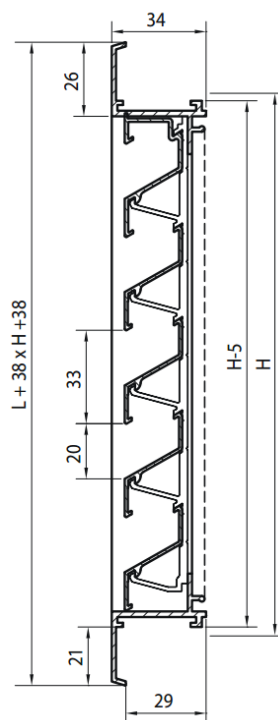

Buitenluchtrooster BLR-1:

- rechthoekig
- aluminium (geanodiseerd)
- inbouw
- standaard maten
- insectengaas achter het rooster
- afstand lamellen hart-op-hart 33 mm

BLR-1

BLR-1-OP

Buitenluchtrooster BLR-1-OP:

- rechthoekig
- aluminium (geanodiseerd)
- muuropbouw met schroeven (inbegrepen)
- standaard maten
- insectengaas achter het rooster
- afstand lamellen hart-op-hart 33 mm
- lamellen onder 45°

BLR-1

BLR-1-OP

Buitenluchtrooster BLR-0:

- rechthoekig
- aluminium (geanodiseerd)
- muuropbouw met zichtbare schroeven (niet inbegrepen)
- standaard maten
- lamellen onder 45°

BLR-0

Afmetingen:	L (mm)	H (mm)	Aeff (m ²)	Q (m ³ /h, 10 Pa)	Q (m ³ /h, circa 2 m/s)
150 x 150	150	150	0,007	70	50
200 x 200	200	200	0,0120	135	100
250 x 250	250	250	0,0240	240	175
340 x 340	340	340	0,0510	510	350
390 x 390	390	390	0,0670	670	480
440 x 440	440	440	0,0960	960	700

Afmetingen:	∅N (mm)	∅N1 (mm)	∅N2 (mm)	L (mm)
100	100	98	126	45
125	125	123	151	45
150	150	148	176/196 *	45
160	160	157	187/207 *	45
200	200	197	226/246 *	45
250	250	248	276/296 *	55
315	315	313	343/363 *	55