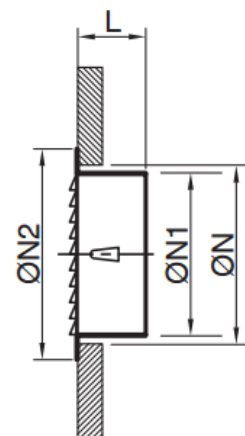

- rechthoekig
- aluminium (geanodiseerd)
- muuropbouw met schroeven (inbegrepen)
- standaard maten
- insectengaas achter het rooster
- afstand lamellen hart-op-hart 33 mm
- lamellen onder 45°

BLR-1

BLR-1-OP

Buitenluchtrooster BLR-0:

- rechthoekig
- aluminium (geanodiseerd)
- muuropbouw met zichtbare schroeven (niet inbegrepen)
- standaard maten
- lamellen onder 45°

BLR-0

Afmetingen:	L (mm)	H (mm)	Aeff (m ²)	Q (m ³ /h, 10 Pa)	Q (m ³ /h, circa 2 m/s)
150 x 150	150	150	0,007	70	50
200 x 200	200	200	0,0120	135	100
250 x 250	250	250	0,0240	240	175
340 x 340	340	340	0,0510	510	350
390 x 390	390	390	0,0670	670	480
440 x 440	440	440	0,0960	960	700

Afmetingen:	∅N (mm)	∅N1 (mm)	∅N2 (mm)	L (mm)
100	100	98	126	45
125	125	123	151	45
150	150	148	176/196 *	45
160	160	157	187/207 *	45
200	200	197	226/246 *	45
250	250	248	276/296 *	55
315	315	313	343/363 *	55