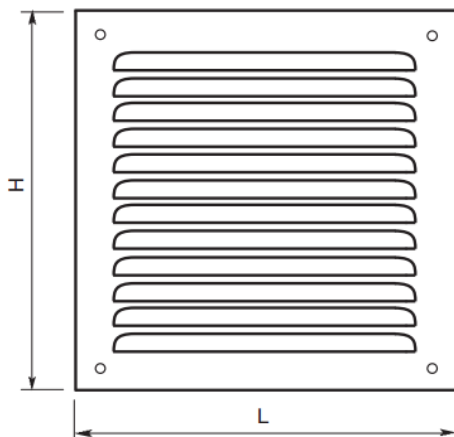

Buitenluchtrooster BLR-1:

- rechthoekig
- aluminium (geanodiseerd)
- inbouw
- standaard maten
- insectengaas achter het rooster
- afstand lamellen hart-op-hart 33 mm

BLR-1

BLR-1-OP

Buitenluchtrooster BLR-1-OP:

- rechthoekig
- aluminium (geanodiseerd)
- muuropbouw met schroeven (inbegrepen)
- standaard maten
- insectengaas achter het rooster
- afstand lamellen hart-op-hart 33 mm
- lamellen onder 45°

BLR-1

BLR-1-OP

Buitenluchtrooster BLR-0:

- rechthoekig
- aluminium (geanodiseerd)
- muuropbouw met zichtbare schroeven (niet inbegrepen)
- standaard maten
- lamellen onder 45°

BLR-0

Afmetingen:	L (mm)	H (mm)	Aeff (m ²)	Q (m ³ /h, 10 Pa)	Q (m ³ /h, circa 2 m/s)
150 x 150	150	150	0,007	70	50
200 x 200	200	200	0,0120	135	100
250 x 250	250	250	0,0240	240	175
340 x 340	340	340	0,0510	510	350
390 x 390	390	390	0,0670	670	480
440 x 440	440	440	0,0960	960	700

Afmetingen:	∅N (mm)	∅N1 (mm)	∅N2 (mm)	L (mm)
100	100	98	126	45
125	125	123	151	45
150	150	148	176/196 *	45
160	160	157	187/207 *	45
200	200	197	226/246 *	45
250	250	248	276/296 *	55
315	315	313	343/363 *	55